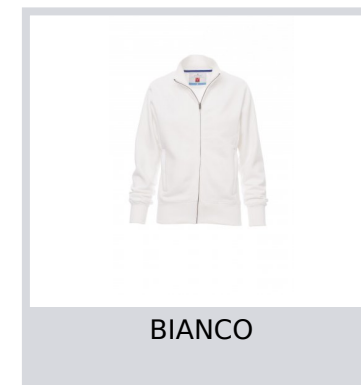

CLASS+LADY

001035-0351

Felpe sfiancata da donna, zip intera SBS in metallo cursore singolo, fascia ergonomica in rib sui fianchi, due tasche con zip, polsini, vita e colletto in rib elasticizzato, cuciture rinforzate.

Composizione: 70% COTONE + 30% POLIESTERE

Aspetto: GARZATA

Peso: 320 GR/MQ

Taglie: S-M-L

Imballo: 5/20

MADE IN: MADE IN PAKISTAN

HS CODE: 61102099

Colori

Istruzioni di lavaggio

Certificazioni

Guida alle taglie

International Sizes	XS		S		M		L		XL		XXL		3XL	
IT	34	36	38	40	42	44	46	48	50	52	54	56	58	60
FR - ES	30	32	34	36	38	40	42	44	46	48	50	52	54	56
DE	28	30	32	34	36	38	40	42	44	46	48	50	52	54
UK	2	4	6	8	10	12	14	16	18	20	22	24	26	28
(G) - cm	36	36	37	37	38,5	38,5	39,5	39,5	41	41	42	42	43	43
(G) - in	14	14	14½	14½	15	15	15½	15½	16	16	16½	16½	17	17
(A) - cm	72	76	80	84	88	92	96	100	104	108	112	116	120	124
(A) - in	28	30	31	33	35	36	37	39	41	42	44	45	47	48
(B) - cm	54	58	62	66	70	74	76	80	84	88	92	96	100	104
(B) - in	21	23	24	26	27	29	30	31	33	35	36	38	39	41
(C) - cm	80	84	88	92	96	100	104	108	112	116	120	124	128	132
(C) - in	31	33	35	36	38	39	41	42	44	45	47	48	50	51
(D) - cm	81	81	82	82	82	82	83	83	84	84	84	84	85	85
(D) - in	32	32	32	32	32	32	32	32	33	33	33	33	34	34
(E) - cm	160/175						168/185							
(E) - in	63/69						66/73