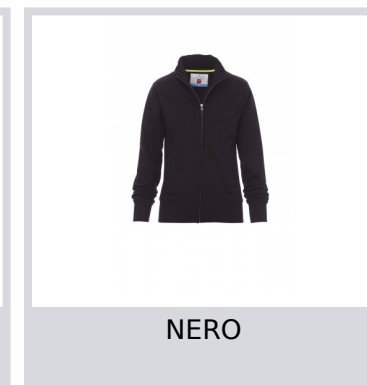

CLASS+LADY

001035-0351

Felpe sfiancata da donna, zip intera SBS in metallo cursore singolo, fascia ergonomica in rib sui fianchi, due tasche con zip, polsini, vita e colletto in rib elasticizzato, cuciture rinforzate.

Composizione: 70% COTONE + 30% POLIESTERE

Aspetto: GARZATA

Peso: 320 GR/MQ

Taglie: S-M-L

Imballo: 5/20

MADE IN: MADE IN PAKISTAN

HS CODE: 61102099

Colori

Istruzioni di lavaggio

Certificazioni

Guida alle taglie

International Sizes	XS		S		M		L		XL		XXL		3XL	
IT	34	36	38	40	42	44	46	48	50	52	54	56	58	60
FR - ES	30	32	34	36	38	40	42	44	46	48	50	52	54	56
DE	28	30	32	34	36	38	40	42	44	46	48	50	52	54
UK	2	4	6	8	10	12	14	16	18	20	22	24	26	28
(G) - cm	36	36	37	37	38,5	38,5	39,5	39,5	41	41	42	42	43	43
(G) - in	14	14	14½	14½	15	15	15½	15½	16	16	16½	16½	17	17
(A) - cm	72	76	80	84	88	92	96	100	104	108	112	116	120	124
(A) - in	28	30	31	33	35	36	37	39	41	42	44	45	47	48
(B) - cm	54	58	62	66	70	74	76	80	84	88	92	96	100	104
(B) - in	21	23	24	26	27	29	30	31	33	35	36	38	39	41
(C) - cm	80	84	88	92	96	100	104	108	112	116	120	124	128	132
(C) - in	31	33	35	36	38	39	41	42	44	45	47	48	50	51
(D) - cm	81	81	82	82	82	82	83	83	84	84	84	84	85	85
(D) - in	32	32	32	32	32	32	32	32	33	33	33	33	34	34
(E) - cm	160/175						168/185							
(E) - in	63/69						66/73