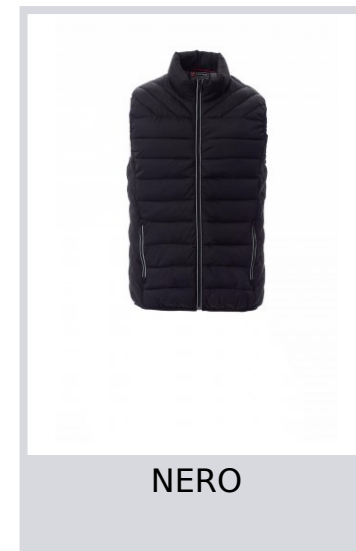

TIME

001324-0396

Gilet/piumino da uomo, zip 5mm in plastica con cursore in metallo, fine bordino in vita, due tasche esterne. Interno: imbottito di poliестere effetto piuma, due tasche.

Composizione: 100% NYLON

Aspetto: NYLON 320T

Peso: 58 GR/MQ

Taglie: S-M-L-XL-XXL-3XL

Imballo: 1/20

MADE IN: MADE IN CHINA

HS CODE: 62011390

Colori

Guida alle taglie