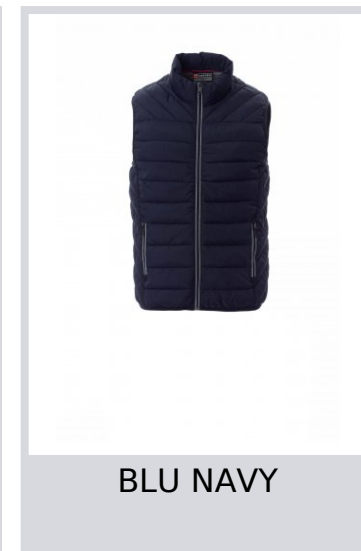

TIME

001324-0396

Gilet/piumino da uomo, zip 5mm in plastica con cursore in metallo, fine bordino in vita, due tasche esterne. Interno: imbottito di poliестere effetto piuma, due tasche.

Composizione: 100% NYLON

Aspetto: NYLON 320T

Peso: 58 GR/MQ

Taglie: S-M-L-XL-XXL-3XL

Imballo: 1/20

MADE IN: MADE IN CHINA

HS CODE: 62011390

Colori

Guida alle taglie