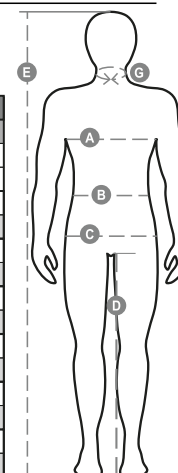

TIME

001324-0396

Gilet/piumino da uomo, zip 5mm in plastica con cursore in metallo, fine bordino in vita, due tasche esterne. Interno: imbottito di poliестere effetto piuma, due tasche.

Composizione: 100% NYLON

Aspetto: NYLON 320T

Peso: 58 GR/MQ

Taglie: S-M-L-XL-XXL-3XL

Imballo: 1/20

MADE IN: MADE IN CHINA

HS CODE: 62011390

Colori

Guida alle taglie

International Sizes	XXS		XS		S		M		L		XL		XXL		3XL		4XL		5XL	
IT - DE	36	38	40	42	44	46	48	50	52	54	56	58	60	62	64	66	68	70	72	74
FR - ES	32	34	36	38	40	42	44	46	48	50	52	54	56	58	60	62	64	66	68	70
UK	29	30	31	33	34	36	38	39	41	42	44	46	47	48	50	52	53	55	56	58
(G) - cm	37	37	38	38	39	39	40	40	41	41	42,5	42,5	44	44	45	45	46	46	47	47
(G) - in	14½	14½	15	15	15½	15½	15¾	15¾	16	16	16¾	16¾	17¼	17¼	17¾	17¾	18	18	18½	18½
(A) - cm	72	76	80	84	88	92	96	100	104	108	112	116	120	124	128	132	136	140	144	148
(A) - in	28	30	31	33	34	36	38	39	41	42	44	46	47	48	50	52	53	55	56	58
(B) - cm	64	68	72	74	76	80	84	88	92	96	100	104	108	112	116	120	124	128	132	136
(B) - in	25	27	28	29	30	32	33	34	36	38	40	41	43	45	46	48	49	51	52	54
(C) - cm	80	84	88	90	92	96	100	104	108	112	116	120	124	128	132	136	140	144	148	152
(C) - in	31	33	34	35	36	38	39	41	42	44	46	47	49	50	52	53	55	56	58	59
(D) - cm	82	82	84	84	85	85	86	86	87	87	88	88	88	88	88	88	89	89	89	89
(D) - in	32	32	33	33	33	33	33	33	34	34	34	34	34	34	34	34	35	35	35	35
(E) - cm	170/181				175/187				175/189											
(E) - in	67/71				69/73				69/75											