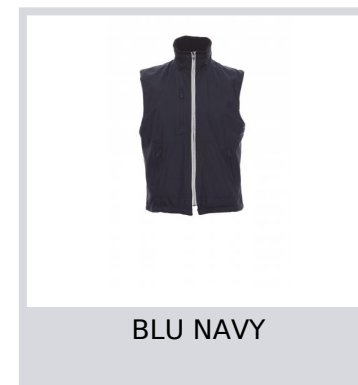

SPEED

000180-0049

Gilet unisex reversibile, zip in plastica coperta con profilo reflex, coulisse in vita, tre tasche esterne. Interno: in pile, colletto in rib a maglia, due tasche e zip al petto per agevolare stampe e ricami.

Composizione: 100% POLIESTERE

Aspetto: PONGEE PVC 190T

Peso: 180 GR/MQ

Taglie: S-M-L-XL-XXL

Imballo: 1/20

MADE IN: MADE IN CHINA

HS CODE: 62113390

Colori