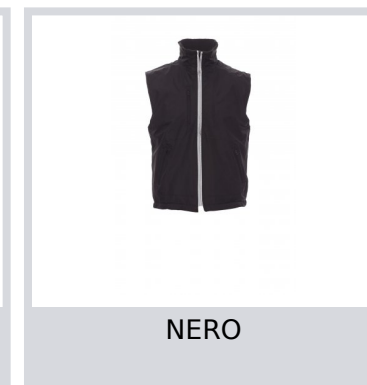

SPEED

000180-0049

Gilet unisex reversibile, zip in plastica coperta con profilo reflex, coulisse in vita, tre tasche esterne. Interno: in pile, colletto in rib a maglia, due tasche e zip al petto per agevolare stampe e ricami.

Composizione: 100% POLIESTERE

Aspetto: PONGEE PVC 190T

Peso: 180 GR/MQ

Taglie: S-M-L-XL-XXL

Imballo: 1/20

MADE IN: MADE IN CHINA

HS CODE: 62113390

Colori