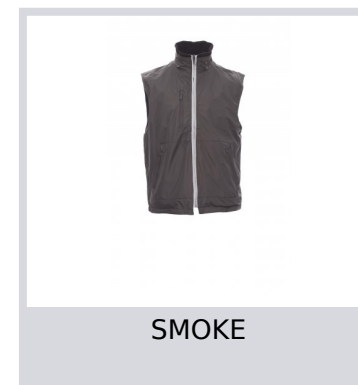

SPEED

000180-0049

Gilet unisex reversibile, zip in plastica coperta con profilo reflex, coulisse in vita, tre tasche esterne. Interno: in pile, colletto in rib a maglia, due tasche e zip al petto per agevolare stampe e ricami.

Composizione: 100% POLIESTERE

Aspetto: PONGEE PVC 190T

Peso: 180 GR/MQ

Taglie: S-M-L-XL-XXL

Imballo: 1/20

MADE IN: MADE IN CHINA

HS CODE: 62113390

Colori