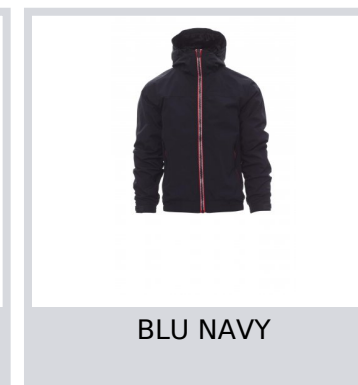

# PACIFIC R. 2.0

001149-0343

Giubbino da uomo, zip da 8mm in contrasto, cappuccio sagomato con due cuciture e coulisse, elastico in vita, polsini con elastico e stringi polsi gommati di regolazione, due tasche esterne con zip coperta. Interno: non imbottito,retinato, una tasca con cerniera porta smartphone con predisposizione per cavo, zip al petto e schiena per agevolare stampe e ricami.

**Composizione:** 100% NYLON

**Aspetto:** NYLON TASLON 228T

**Peso:** 105 GR/MQ

**Taglie:** XS-S-M-L-XL-XXL-3XL

**Imballo:** 1/20

**MADE IN:** MADE IN CHINA

**HS CODE:** 62011310

## Colori

ROSSO

NERO

BLU ROYAL

BLU NAVY