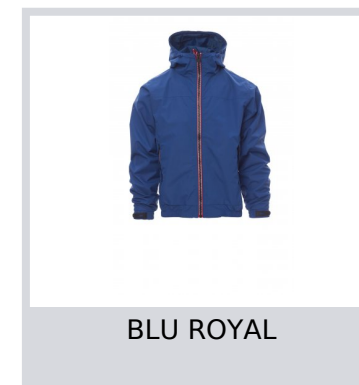

# PACIFIC R. 2.0

001149-0343

Giubbino da uomo, zip da 8mm in contrasto, cappuccio sagomato con due cuciture e coulisse, elastico in vita, polsini con elastico e stringi polsi gommati di regolazione, due tasche esterne con zip coperta. Interno: non imbottito,retinato, una tasca con cerniera porta smartphone con predisposizione per cavo, zip al petto e schiena per agevolare stampe e ricami.

**Composizione:** 100% NYLON

**Aspetto:** NYLON TASLON 228T

**Peso:** 105 GR/MQ

**Taglie:** XS-S-M-L-XL-XXL-3XL

**Imballo:** 1/20

**MADE IN:** MADE IN CHINA

**HS CODE:** 62011310

## Colori

ROSSO

NERO

BLU ROYAL

BLU NAVY