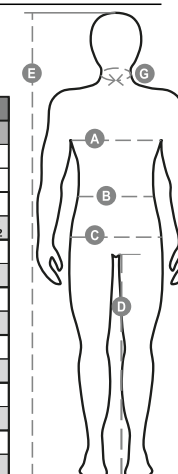

**Composizione:** 100% NYLON

**Aspetto:** NYLON TASLON 228T

**Peso:** 105 GR/MQ

**Taglie:** XS-S-M-L-XL-XXL-3XL

**Imballo:** 1/20

**MADE IN:** MADE IN CHINA

**HS CODE:** 62011310

## Guida alle taglie

International Sizes	XXS	XS	S	M	L	XL	XXL	3XL	4XL	5XL
IT - DE	36	38	40	42	44	46	48	50	52	54
FR - ES	32	34	36	38	40	42	44	46	48	50
UK	29	30	31	33	34	36	38	39	41	42
(G) - cm	37	37	38	38	39	39	40	40	41	41
(G) - in	14½	14½	15	15	15½	15½	15¾	15¾	16	16
(A) - cm	72	76	80	84	88	92	96	100	104	108
(A) - in	28	30	31	33	34	36	38	39	41	42
(B) - cm	64	68	72	74	76	80	84	88	92	96
(B) - in	25	27	28	29	30	32	33	34	36	38
(C) - cm	80	84	88	90	92	96	100	104	108	112
(C) - in	31	33	34	35	36	38	39	41	42	44
(D) - cm	82	82	84	84	85	85	86	86	87	87
(D) - in	32	32	33	33	33	33	33	34	34	34
(E) - cm	170/181			175/187			175/189			
(E) - in	67/71			69/73			69/75			