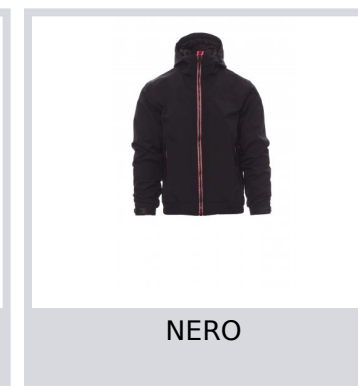

# PACIFIC R. 2.0

001149-0343

Giubbino da uomo, zip da 8mm in contrasto, cappuccio sagomato con due cuciture e coulisse, elastico in vita, polsini con elastico e stringi polsi gommati di regolazione, due tasche esterne con zip coperta. Interno: non imbottito,retinato, una tasca con cerniera porta smartphone con predisposizione per cavo, zip al petto e schiena per agevolare stampe e ricami.

**Composizione:** 100% NYLON

**Aspetto:** NYLON TASLON 228T

**Peso:** 105 GR/MQ

**Taglie:** XS-S-M-L-XL-XXL-3XL

**Imballo:** 1/20

**MADE IN:** MADE IN CHINA

**HS CODE:** 62011310

## Colori

ROSSO

NERO

BLU ROYAL

BLU NAVY