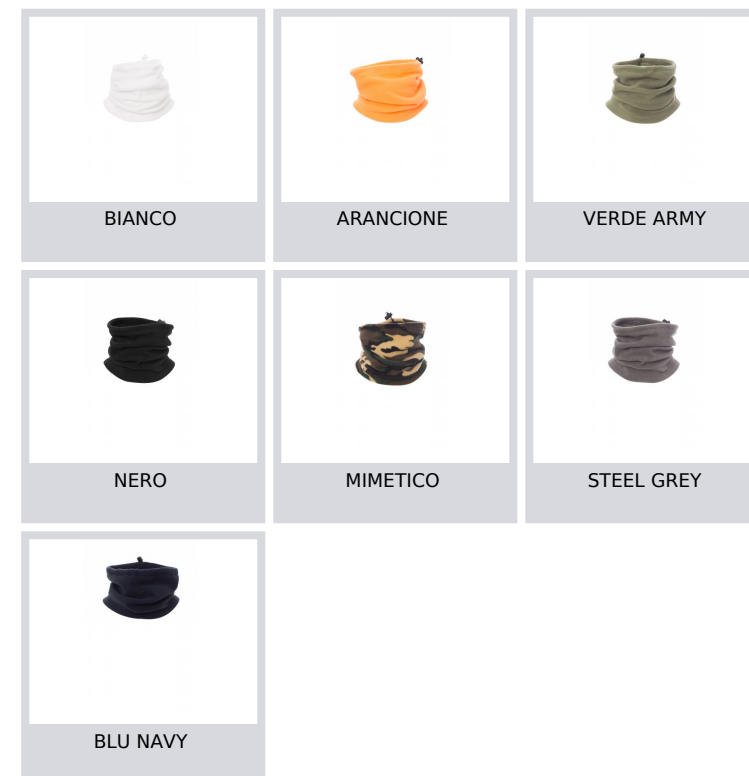

# OSLO

000846-0324

Scaldacollo in micropile con coulisse.

**Composizione:** 100% POLIESTERE

**Aspetto:** PILE

**Peso:** 230 GR/MQ

**Taglie:** U

**Imballo:** 10/150

## Colori