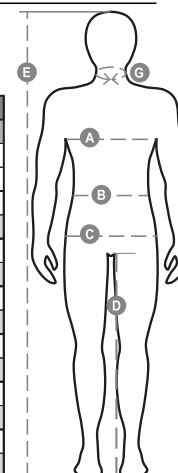

# OSLO

000846-0324

Scaldacollo in micropile con coulisse.

**Composizione:** 100% POLIESTERE

**Aspetto:** PILE

**Peso:** 230 GR/MQ

**Taglie:** U

**Imballo:** 10/150

## Guida alle taglie

International Sizes	XXS		XS		S		M		L		XL		XXL		3XL		4XL		5XL	
IT - DE	36	38	40	42	44	46	48	50	52	54	56	58	60	62	64	66	68	70	72	74
FR - ES	32	34	36	38	40	42	44	46	48	50	52	54	56	58	60	62	64	66	68	70
UK	29	30	31	33	34	36	38	39	41	42	44	46	47	48	50	52	53	55	56	58
<b>(G) - cm</b>	37	37	38	38	39	39	40	40	41	41	42,5	42,5	44	44	45	45	46	46	47	47
<b>(G) - in</b>	14½	14½	15	15	15½	15½	15¾	15¾	16	16	16¾	16¾	17¼	17¼	17¾	17¾	18	18	18½	18½
<b>(A) - cm</b>	72	76	80	84	88	92	96	100	104	108	112	116	120	124	128	132	136	140	144	148
<b>(A) - in</b>	28	30	31	33	34	36	38	39	41	42	44	46	47	48	50	52	53	55	56	58
<b>(B) - cm</b>	64	68	72	74	76	80	84	88	92	96	100	104	108	112	116	120	124	128	132	136
<b>(B) - in</b>	25	27	28	29	30	32	33	34	36	38	40	41	43	45	46	48	49	51	52	54
<b>(C) - cm</b>	80	84	88	90	92	96	100	104	108	112	116	120	124	128	132	136	140	144	148	152
<b>(C) - in</b>	31	33	34	35	36	38	39	41	42	44	46	47	49	50	52	53	55	56	58	59
<b>(D) - cm</b>	82	82	84	84	85	85	86	86	87	87	88	88	88	88	88	88	89	89	89	89
<b>(D) - in</b>	32	32	33	33	33	33	33	33	34	34	34	34	34	34	34	34	35	35	35	35
<b>(E) - cm</b>	170/181				175/187				175/189											
<b>(E) - in</b>	67/71				69/73				69/75											