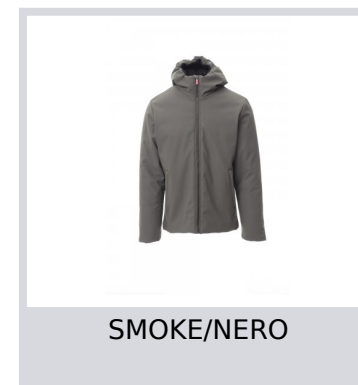

OREGON

001517-0489

WP/MM 8000 MVP/GR 3000 Giubbino imbottito da uomo, con cappuccio, zip intera SBS in plastica con cursore in metallo " autolock", due tasche esterne con zip, una tasca interna con zip.

Composizione: 78% NYLON + 22% ELASTANE

Aspetto: SOFT-SHELL

Peso: 330 GR/MQ

Taglie: XS-S-M-L-XL-XXL-3XL-4XL-5XL

Imballo: 1/10

MADE IN: MADE IN CHINA

HS CODE: 62019300

Colori