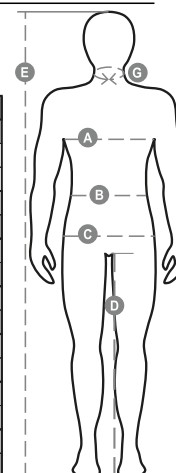

OREGON

001517-0489

WP/MM 8000 MVP/GR 3000 Giubbino imbottito da uomo, con cappuccio, zip intera SBS in plastica con cursore in metallo " autolock", due tasche esterne con zip, una tasca interna con zip.

Composizione: 78% NYLON + 22% ELASTANE

Aspetto: SOFT-SHELL

Peso: 330 GR/MQ

Taglie: XS-S-M-L-XL-XXL-3XL-4XL-5XL

Imballo: 1/10

MADE IN: MADE IN CHINA

HS CODE: 62019300

Colori

Istruzioni di lavaggio

Certificazioni

Guida alle taglie

International Sizes	XXS	XS	S	M	L	XL	XXL	3XL	4XL	5XL
IT - DE	36	38	40	42	44	46	48	50	52	54
FR - ES	32	34	36	38	40	42	44	46	48	50
UK	29	30	31	33	34	36	38	39	41	42
(G) - cm	37	37	38	38	39	39	40	40	41	41
(G) - in	14½	14½	15	15	15½	15½	15¾	15¾	16	16
(A) - cm	72	76	80	84	88	92	96	100	104	108
(A) - in	28	30	31	33	34	36	38	39	41	42
(B) - cm	64	68	72	74	76	80	84	88	92	96
(B) - in	25	27	28	29	30	32	33	34	36	38
(C) - cm	80	84	88	90	92	96	100	104	108	112
(C) - in	31	33	34	35	36	38	39	41	42	44
(D) - cm	82	82	84	84	85	85	86	86	87	87
(D) - in	32	32	33	33	33	33	33	34	34	34
(E) - cm	170/181			175/187			175/189			
(E) - in	67/71			69/73			69/75			