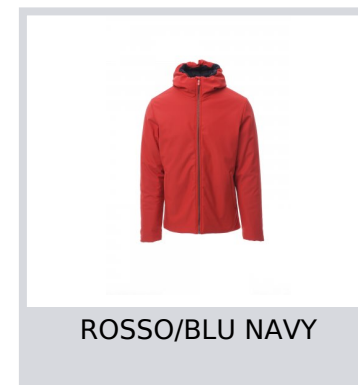

OREGON

001517-0489

WP/MM 8000 MVP/GR 3000 Giubbino imbottito da uomo, con cappuccio, zip intera SBS in plastica con cursore in metallo " autolock", due tasche esterne con zip, una tasca interna con zip.

Composizione: 78% NYLON + 22% ELASTANE

Aspetto: SOFT-SHELL

Peso: 330 GR/MQ

Taglie: XS-S-M-L-XL-XXL-3XL-4XL-5XL

Imballo: 1/10

MADE IN: MADE IN CHINA

HS CODE: 62019300

Colori