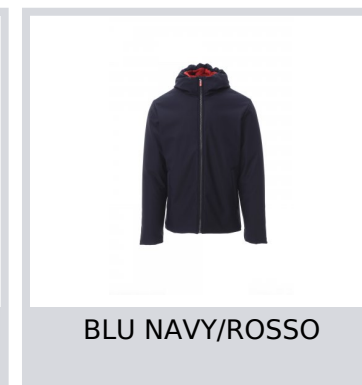

OREGON

001517-0489

WP/MM 8000 MVP/GR 3000 Giubbino imbottito da uomo, con cappuccio, zip intera SBS in plastica con cursore in metallo " autolock", due tasche esterne con zip, una tasca interna con zip.

Composizione: 78% NYLON + 22% ELASTANE

Aspetto: SOFT-SHELL

Peso: 330 GR/MQ

Taglie: XS-S-M-L-XL-XXL-3XL-4XL-5XL

Imballo: 1/10

MADE IN: MADE IN CHINA

HS CODE: 62019300

Colori