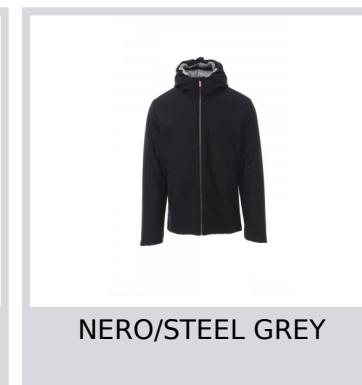

OREGON

001517-0489

WP/MM 8000 MVP/GR 3000 Giubbino imbottito da uomo, con cappuccio, zip intera SBS in plastica con cursore in metallo " autolock", due tasche esterne con zip, una tasca interna con zip.

Composizione: 78% NYLON + 22% ELASTANE

Aspetto: SOFT-SHELL

Peso: 330 GR/MQ

Taglie: XS-S-M-L-XL-XXL-3XL-4XL-5XL

Imballo: 1/10

MADE IN: MADE IN CHINA

HS CODE: 62019300

Colori