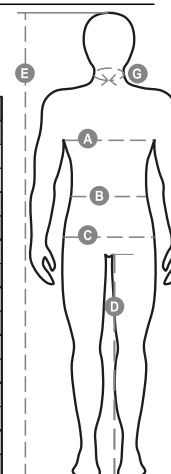

**Composizione:** 100% NYLON

**Aspetto:** NYLON 420T

**Peso:** 38 GR/MQ

**Taglie:** S-M-L-XL-XXL-3XL-4XL-5XL

**Imballo:** 1/10

**MADE IN:** MADE IN CHINA

**HS CODE:** 62011390

## Guida alle taglie

International Sizes	XXS	XS	S	M	L	XL	XXL	3XL	4XL	5XL
IT - DE	36	38	40	42	44	46	48	50	52	54
FR - ES	32	34	36	38	40	42	44	46	48	50
UK	29	30	31	33	34	36	38	39	41	42
(G) - cm	37	37	38	38	39	39	40	40	41	41
(G) - in	14½	14½	15	15	15½	15½	15¾	15¾	16	16
(A) - cm	72	76	80	84	88	92	96	100	104	108
(A) - in	28	30	31	33	34	36	38	39	41	42
(B) - cm	64	68	72	74	76	80	84	88	92	96
(B) - in	25	27	28	29	30	32	33	34	36	38
(C) - cm	80	84	88	90	92	96	100	104	108	112
(C) - in	31	33	34	35	36	38	39	41	42	44
(D) - cm	82	82	84	84	85	85	86	86	87	87
(D) - in	32	32	33	33	33	33	33	34	34	34
(E) - cm	170/181			175/187			175/189			
(E) - in	67/71			69/73			69/75			