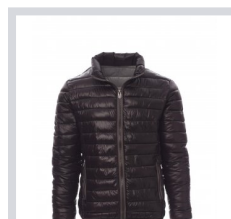

# INFORMAL

000385-0045

Giubbino/piumino da uomo, zip 8mm in plastica con cursore in metallo, fine bordino ai polsi e in vita, due tasche esterne. Interno: imbottito di poliестere effetto piuma, tre tasche.

## Colori

ROSSO/GRIGIO

DRESS BLUE/GRIGIO

NERO/GRIGIO

STEEL GREY/GRIGIO

BLU ROYAL/GRIGIO