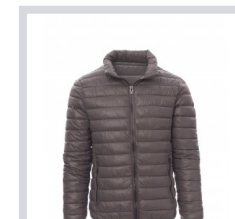

# INFORMAL

000385-0045

Giubbino/piumino da uomo, zip 8mm in plastica con cursore in metallo, fine bordino ai polsi e in vita, due tasche esterne. Interno: imbottito di poliестere effetto piuma, tre tasche.

## Colori

ROSSO/GRIGIO

DRESS BLUE/GRIGIO

NERO/GRIGIO

STEEL GREY/GRIGIO

BLU ROYAL/GRIGIO