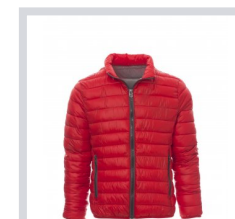

# INFORMAL

000385-0045

Giubbino/piumino da uomo, zip 8mm in plastica con cursore in metallo, fine bordino ai polsi e in vita, due tasche esterne. Interno: imbottito di poliестere effetto piuma, tre tasche.

**Composizione:** 100% NYLON

**Aspetto:** NYLON 420T

**Peso:** 38 GR/MQ

**Taglie:** S-M-L-XL-XXL-3XL-4XL-5XL

**Imballo:** 1/10

**MADE IN:** MADE IN CHINA

**HS CODE:** 62011390

## Colori

ROSSO/GRIGIO

DRESS BLUE/GRIGIO

NERO/GRIGIO

STEEL GREY/GRIGIO

BLU ROYAL/GRIGIO