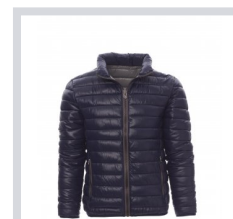

# INFORMAL

000385-0045

Giubbino/piumino da uomo, zip 8mm in plastica con cursore in metallo, fine bordino ai polsi e in vita, due tasche esterne. Interno: imbottito di poliестere effetto piuma, tre tasche.

**Composizione:** 100% NYLON

**Aspetto:** NYLON 420T

**Peso:** 38 GR/MQ

**Taglie:** S-M-L-XL-XXL-3XL-4XL-5XL

**Imballo:** 1/10

**MADE IN:** MADE IN CHINA

**HS CODE:** 62011390

## Colori

ROSSO/GRIGIO

DRESS BLUE/GRIGIO

NERO/GRIGIO

STEEL GREY/GRIGIO

BLU ROYAL/GRIGIO