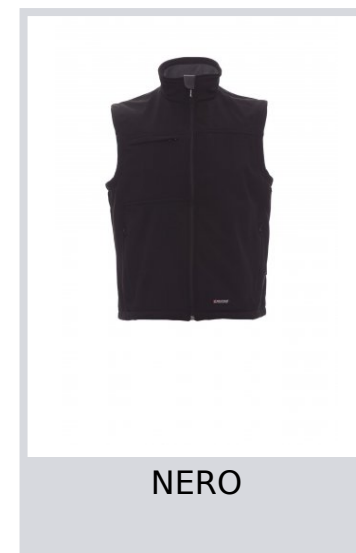

BERING

000216-0053

WP/MM 8000 MVP/GR 800 Gilet ergonomico da uomo con zip lunga SBS, due tasche laterali con zip, una tasca al petto con portabadge a scomparsa, coulisse in vita. Una tasca interna e due zip per agevolare stampa e ricami al petto e alle spalle.

Composizione: 93% POLIESTERE + 7 %ELASTAN

Aspetto: SOFT-SHELL

Peso: 330 GR/MQ

Taglie: S-M-L-XL-XXL-3XL

Imballo: 1/20

MADE IN: MADE IN CHINA

HS CODE: 62113390

Colori

Guida alle taglie

Istruzioni di lavaggio

Certificazioni

CE I CAT

International Sizes	XXS	XS	S	M	L	XL	XXL	3XL	4XL	5XL										
IT - DE	36	38	40	42	44	46	48	50	52	54	56	58	60	62	64	66	68	70	72	74
FR - ES	32	34	36	38	40	42	44	46	48	50	52	54	56	58	60	62	64	66	68	70
UK	29	30	31	33	34	36	38	39	41	42	44	46	47	48	50	52	53	55	56	58
(G) - cm	37	37	38	38	39	39	40	40	41	41	42,5	42,5	44	44	45	45	46	46	47	47
(G) - in	14½	14½	15	15	15½	15½	15¾	15¾	16	16	16¾	16¾	17¼	17¼	17¾	17¾	18	18	18½	18½
(A) - cm	72	76	80	84	88	92	96	100	104	108	112	116	120	124	128	132	136	140	144	148
(A) - in	28	30	31	33	34	36	38	39	41	42	44	46	47	48	50	52	53	55	56	58
(B) - cm	64	68	72	74	76	80	84	88	92	96	100	104	108	112	116	120	124	128	132	136
(B) - in	25	27	28	29	30	32	33	34	36	38	40	41	43	45	46	48	49	51	52	54
(C) - cm	80	84	88	90	92	96	100	104	108	112	116	120	124	128	132	136	140	144	148	152
(C) - in	31	33	34	35	36	38	39	41	42	44	46	47	49	50	52	53	55	56	58	59
(D) - cm	82	82	84	84	85	85	86	86	87	87	88	88	88	88	88	88	89	89	89	89
(D) - in	32	32	33	33	33	33	33	33	34	34	34	34	34	34	34	34	35	35	35	35
(E) - cm					170/181				175/187				175/189							
(E) - in					67/71				69/73				69/75