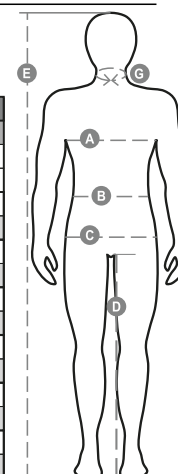

# BERING

000216-0053

WP/MM 8000 MVP/GR 800 Gilet ergonomico da uomo con zip lunga SBS, due tasche laterali con zip, una tasca al petto con portabadge a scomparsa, coulisse in vita. Una tasca interna e due zip per agevolare stampa e ricami al petto e alle spalle.

**Composizione:** 93% POLIESTERE + 7 %ELASTAN

**Aspetto:** SOFT-SHELL

**Peso:** 330 GR/MQ

**Taglie:** S-M-L-XL-XXL-3XL

**Imballo:** 1/20

**MADE IN:** MADE IN CHINA

**HS CODE:** 62113390

## Guida alle taglie

## Certificazioni

CE I CAT

International Sizes	XXS	XS	S	M	L	XL	XXL	3XL	4XL	5XL										
IT - DE	36	38	40	42	44	46	48	50	52	54	56	58	60	62	64	66	68	70	72	74
FR - ES	32	34	36	38	40	42	44	46	48	50	52	54	56	58	60	62	64	66	68	70
UK	29	30	31	33	34	36	38	39	41	42	44	46	47	48	50	52	53	55	56	58
<b>(G) - cm</b>	37	37	38	38	39	39	40	40	41	41	42,5	42,5	44	44	45	45	46	46	47	47
<b>(G) - in</b>	14½	14½	15	15	15½	15½	15¾	15¾	16	16	16¾	16¾	17¼	17¼	17¾	17¾	18	18	18½	18½
<b>(A) - cm</b>	72	76	80	84	88	92	96	100	104	108	112	116	120	124	128	132	136	140	144	148
<b>(A) - in</b>	28	30	31	33	34	36	38	39	41	42	44	46	47	48	50	52	53	55	56	58
<b>(B) - cm</b>	64	68	72	74	76	80	84	88	92	96	100	104	108	112	116	120	124	128	132	136
<b>(B) - in</b>	25	27	28	29	30	32	33	34	36	38	40	41	43	45	46	48	49	51	52	54
<b>(C) - cm</b>	80	84	88	90	92	96	100	104	108	112	116	120	124	128	132	136	140	144	148	152
<b>(C) - in</b>	31	33	34	35	36	38	39	41	42	44	46	47	49	50	52	53	55	56	58	59
<b>(D) - cm</b>	82	82	84	84	85	85	86	86	87	87	88	88	88	88	88	88	89	89	89	89
<b>(D) - in</b>	32	32	33	33	33	33	33	33	34	34	34	34	34	34	34	34	35	35	35	35
<b>(E) - cm</b>					170/181				175/187				175/189							
<b>(E) - in</b>					67/71				69/73				69/75							