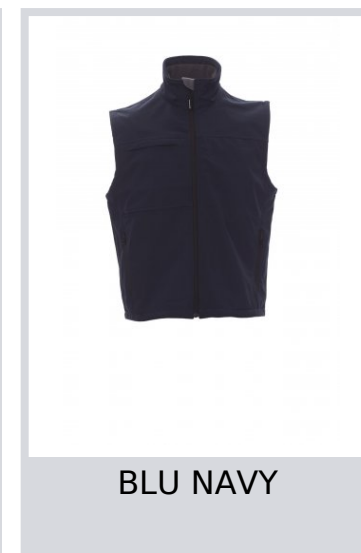

BERING

000216-0053

WP/MM 8000 MVP/GR 800 Gilet ergonomico da uomo con zip lunga SBS, due tasche laterali con zip, una tasca al petto con portabadge a scomparsa, coulisse in vita. Una tasca interna e due zip per agevolare stampa e ricami al petto e alle spalle.

Composizione: 93% POLIESTERE + 7 %ELASTAN

Aspetto: SOFT-SHELL

Peso: 330 GR/MQ

Taglie: S-M-L-XL-XXL-3XL

Imballo: 1/20

MADE IN: MADE IN CHINA

HS CODE: 62113390

Colori

Guida alle taglie

Istruzioni di lavaggio

Certificazioni

CE I CAT

International Sizes	XXS	XS	S	M	L	XL	XXL	3XL	4XL	5XL										
IT - DE	36	38	40	42	44	46	48	50	52	54	56	58	60	62	64	66	68	70	72	74
FR - ES	32	34	36	38	40	42	44	46	48	50	52	54	56	58	60	62	64	66	68	70
UK	29	30	31	33	34	36	38	39	41	42	44	46	47	48	50	52	53	55	56	58
(G) - cm	37	37	38	38	39	39	40	40	41	41	42,5	42,5	44	44	45	45	46	46	47	47
(G) - in	14½	14½	15	15	15½	15½	15¾	15¾	16	16	16¾	16¾	17¼	17¼	17¾	17¾	18	18	18½	18½
(A) - cm	72	76	80	84	88	92	96	100	104	108	112	116	120	124	128	132	136	140	144	148
(A) - in	28	30	31	33	34	36	38	39	41	42	44	46	47	48	50	52	53	55	56	58
(B) - cm	64	68	72	74	76	80	84	88	92	96	100	104	108	112	116	120	124	128	132	136
(B) - in	25	27	28	29	30	32	33	34	36	38	40	41	43	45	46	48	49	51	52	54
(C) - cm	80	84	88	90	92	96	100	104	108	112	116	120	124	128	132	136	140	144	148	152
(C) - in	31	33	34	35	36	38	39	41	42	44	46	47	49	50	52	53	55	56	58	59
(D) - cm	82	82	84	84	85	85	86	86	87	87	88	88	88	88	88	88	89	89	89	89
(D) - in	32	32	33	33	33	33	33	33	34	34	34	34	34	34	34	34	35	35	35	35
(E) - cm					170/181				175/187				175/189							
(E) - in					67/71				69/73				69/75