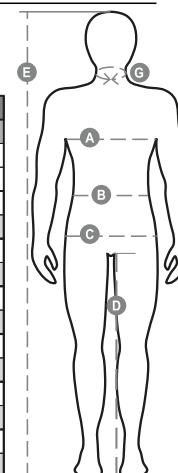

# ALASKA

000218-0053

WP/MM 8000 MVP/GR 5000 Giacca ergonomica da uomo, zip lunga SBS nastrata, cappuccio richiudibile nel colletto, polsini regolabili con stringi polso gommati e velcro, due tasche laterali con zip, una tasca al petto con porta badge a scomparsa, una tasca skipass al braccio, coulisse in vita. Una tasca interna e due zip per agevolare stampa e ricami al petto e alle spalle.

**Composizione:** 93% POLIESTERE + 7 %ELASTAN

**Aspetto:** SOFT-SHELL

**Peso:** 330 GR/MQ

**Taglie:** XS-S-M-L-XL-XXL-3XL-4XL-5XL

**Imballo:** 1/10

**MADE IN:** MADE IN CHINA

**HS CODE:** 62019300

## Guida alle taglie

## Certificazioni

CE I CAT

International Sizes	XXS		XS		S		M		L		XL		XXL		3XL		4XL		5XL	
IT - DE	36	38	40	42	44	46	48	50	52	54	56	58	60	62	64	66	68	70	72	74
FR - ES	32	34	36	38	40	42	44	46	48	50	52	54	56	58	60	62	64	66	68	70
UK	29	30	31	33	34	36	38	39	41	42	44	46	47	48	50	52	53	55	56	58
<b>(G) - cm</b>	37	37	38	38	39	39	40	40	41	41	42,5	42,5	44	44	45	45	46	46	47	47
<b>(G) - in</b>	14½	14½	15	15	15½	15½	15¾	15¾	16	16	16¾	16¾	17¼	17¼	17¾	17¾	18	18	18½	18½
<b>(A) - cm</b>	72	76	80	84	88	92	96	100	104	108	112	116	120	124	128	132	136	140	144	148
<b>(A) - in</b>	28	30	31	33	34	36	38	39	41	42	44	46	47	48	50	52	53	55	56	58
<b>(B) - cm</b>	64	68	72	74	76	80	84	88	92	96	100	104	108	112	116	120	124	128	132	136
<b>(B) - in</b>	25	27	28	29	30	32	33	34	36	38	40	41	43	45	46	48	49	51	52	54
<b>(C) - cm</b>	80	84	88	90	92	96	100	104	108	112	116	120	124	128	132	136	140	144	148	152
<b>(C) - in</b>	31	33	34	35	36	38	39	41	42	44	46	47	49	50	52	53	55	56	58	59
<b>(D) - cm</b>	82	82	84	84	85	85	86	86	87	87	88	88	88	88	88	88	89	89	89	89
<b>(D) - in</b>	32	32	33	33	33	33	33	33	34	34	34	34	34	34	34	34	35	35	35	35
<b>(E) - cm</b>					170/181				175/187				175/189							
<b>(E) - in</b>					67/71				69/73				69/75							