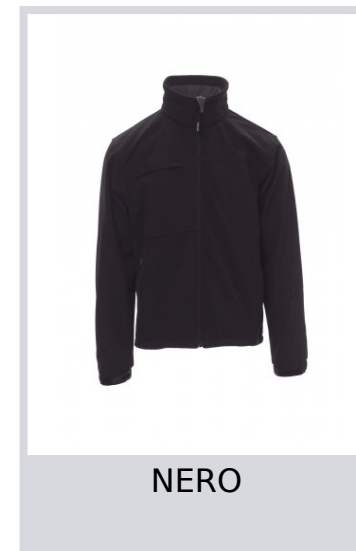

ALASKA

000218-0053

WP/MM 8000 MVP/GR 5000 Giacca ergonomica da uomo, zip lunga SBS nastrata, cappuccio richiudibile nel colletto, polsini regolabili con stringi polso gommati e velcro, due tasche laterali con zip, una tasca al petto con porta badge a scomparsa, una tasca skipass al braccio, coulisse in vita. Una tasca interna e due zip per agevolare stampa e ricami al petto e alle spalle.

Composizione: 93% POLIESTERE + 7 %ELASTAN

Aspetto: SOFT-SHELL

Peso: 330 GR/MQ

Taglie: XS-S-M-L-XL-XXL-3XL-4XL-5XL

Imballo: 1/10

MADE IN: MADE IN CHINA

HS CODE: 62019300

Colori

Guida alle taglie

Istruzioni di lavaggio

Certificazioni

CE I CAT

International Sizes	XXS		XS		S		M		L		XL		XXL		3XL		4XL		5XL	
IT - DE	36	38	40	42	44	46	48	50	52	54	56	58	60	62	64	66	68	70	72	74
FR - ES	32	34	36	38	40	42	44	46	48	50	52	54	56	58	60	62	64	66	68	70
UK	29	30	31	33	34	36	38	39	41	42	44	46	47	48	50	52	53	55	56	58
(G) - cm	37	37	38	38	39	39	40	40	41	41	42,5	42,5	44	44	45	45	46	46	47	47
(G) - in	14½	14½	15	15	15½	15½	15¾	15¾	16	16	16¾	16¾	17¼	17¼	17¾	17¾	18	18	18½	18½
(A) - cm	72	76	80	84	88	92	96	100	104	108	112	116	120	124	128	132	136	140	144	148
(A) - in	28	30	31	33	34	36	38	39	41	42	44	46	47	48	50	52	53	55	56	58
(B) - cm	64	68	72	74	76	80	84	88	92	96	100	104	108	112	116	120	124	128	132	136
(B) - in	25	27	28	29	30	32	33	34	36	38	40	41	43	45	46	48	49	51	52	54
(C) - cm	80	84	88	90	92	96	100	104	108	112	116	120	124	128	132	136	140	144	148	152
(C) - in	31	33	34	35	36	38	39	41	42	44	46	47	49	50	52	53	55	56	58	59
(D) - cm	82	82	84	84	85	85	86	86	87	87	88	88	88	88	88	88	89	89	89	89
(D) - in	32	32	33	33	33	33	33	33	34	34	34	34	34	34	34	34	35	35	35	35
(E) - cm					170/181				175/187				175/189							
(E) - in					67/71				69/73				69/75