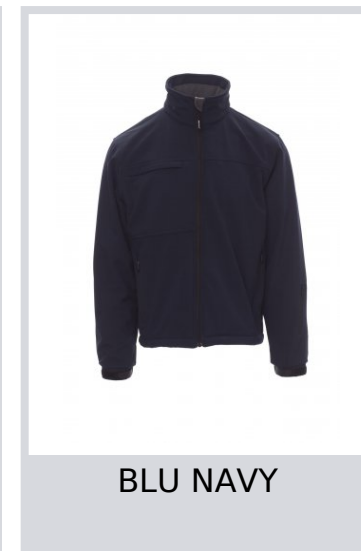

ALASKA

000218-0053

WP/MM 8000 MVP/GR 5000 Giacca ergonomica da uomo, zip lunga SBS nastrata, cappuccio richiudibile nel colletto, polsini regolabili con stringi polso gommati e velcro, due tasche laterali con zip, una tasca al petto con porta badge a scomparsa, una tasca skipass al braccio, coulisse in vita. Una tasca interna e due zip per agevolare stampa e ricami al petto e alle spalle.

Composizione: 93% POLIESTERE + 7 %ELASTAN

Aspetto: SOFT-SHELL

Peso: 330 GR/MQ

Taglie: XS-S-M-L-XL-XXL-3XL-4XL-5XL

Imballo: 1/10

MADE IN: MADE IN CHINA

HS CODE: 62019300

Colori

Guida alle taglie

Istruzioni di lavaggio

Certificazioni

CE I CAT

International Sizes	XXS		XS		S		M		L		XL		XXL		3XL		4XL		5XL	
IT - DE	36	38	40	42	44	46	48	50	52	54	56	58	60	62	64	66	68	70	72	74
FR - ES	32	34	36	38	40	42	44	46	48	50	52	54	56	58	60	62	64	66	68	70
UK	29	30	31	33	34	36	38	39	41	42	44	46	47	48	50	52	53	55	56	58
(G) - cm	37	37	38	38	39	39	40	40	41	41	42,5	42,5	44	44	45	45	46	46	47	47
(G) - in	14½	14½	15	15	15½	15½	15¾	15¾	16	16	16¾	16¾	17¼	17¼	17¾	17¾	18	18	18½	18½
(A) - cm	72	76	80	84	88	92	96	100	104	108	112	116	120	124	128	132	136	140	144	148
(A) - in	28	30	31	33	34	36	38	39	41	42	44	46	47	48	50	52	53	55	56	58
(B) - cm	64	68	72	74	76	80	84	88	92	96	100	104	108	112	116	120	124	128	132	136
(B) - in	25	27	28	29	30	32	33	34	36	38	40	41	43	45	46	48	49	51	52	54
(C) - cm	80	84	88	90	92	96	100	104	108	112	116	120	124	128	132	136	140	144	148	152
(C) - in	31	33	34	35	36	38	39	41	42	44	46	47	49	50	52	53	55	56	58	59
(D) - cm	82	82	84	84	85	85	86	86	87	87	88	88	88	88	88	88	89	89	89	89
(D) - in	32	32	33	33	33	33	33	33	34	34	34	34	34	34	34	34	35	35	35	35
(E) - cm					170/181				175/187				175/189							
(E) - in					67/71				69/73				69/75